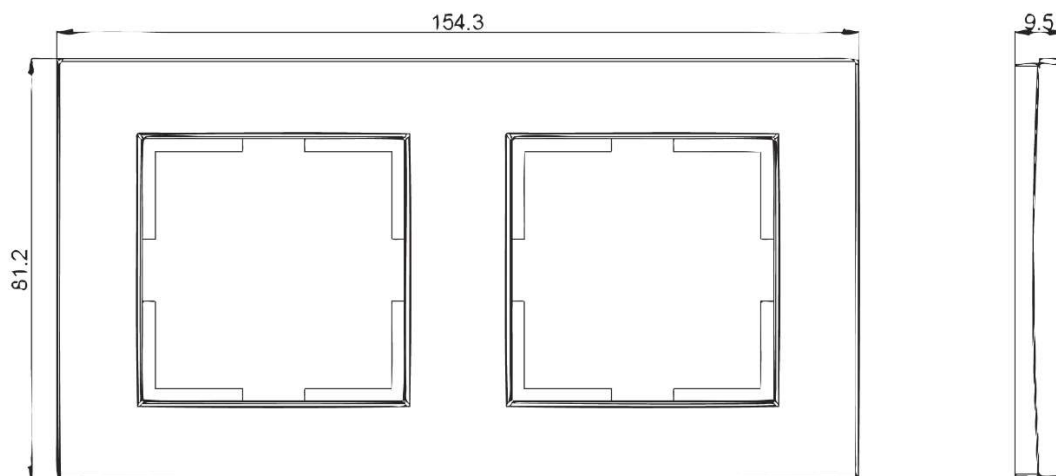

KARTA KATALOGOWA

Dane podstawowe:

Nazwa: **RAMKA 2-KROTNA**
Producent: **Panasonic**
Seria: **KARRE**
Nr katalogowy: **90960261**
Kolor: **biały**

Wymiary:

Element:

Materiał:

Opis:

Ramka